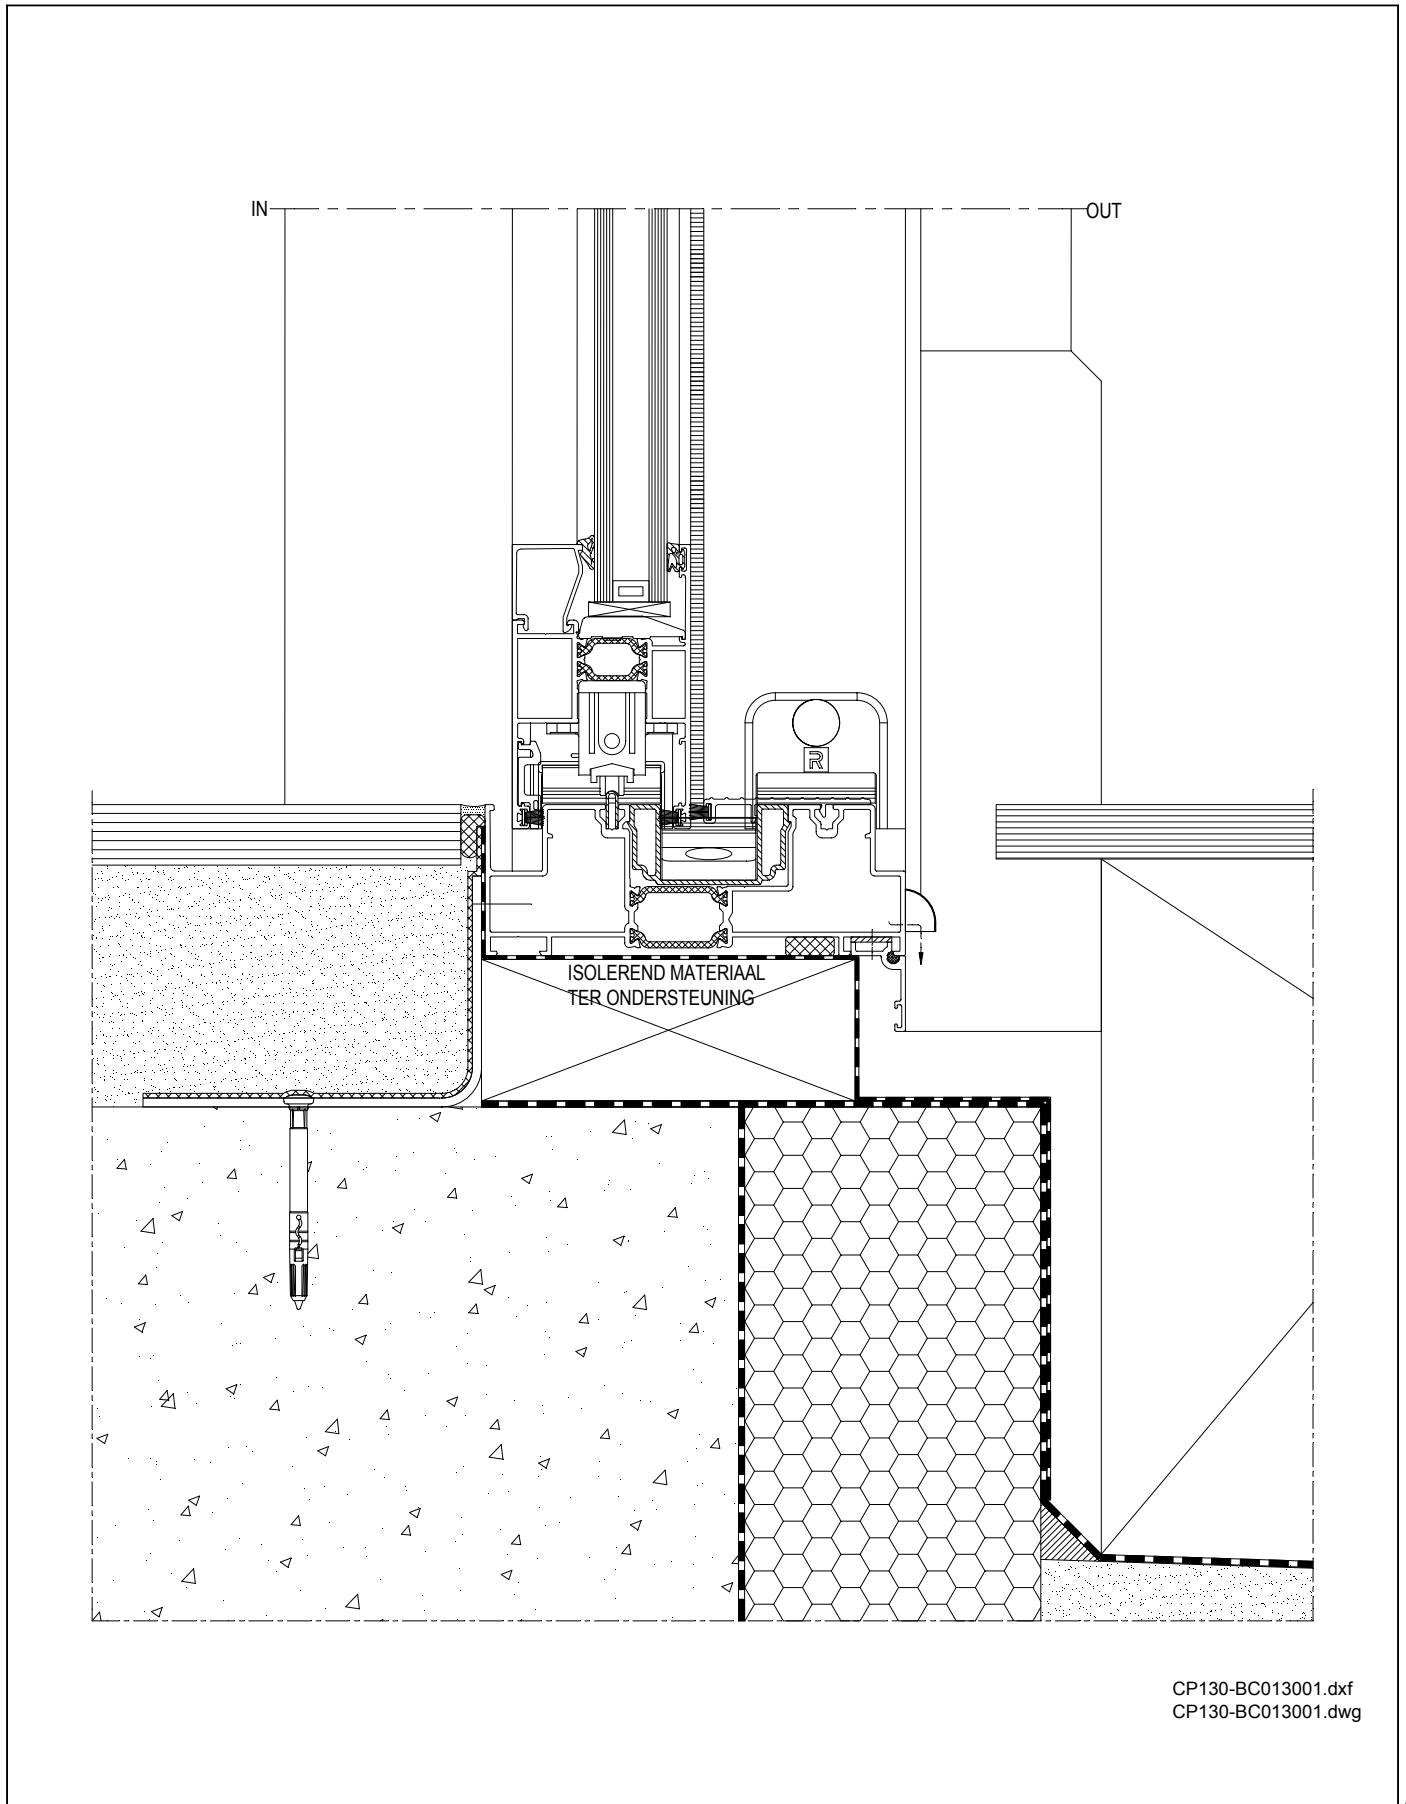

CP 130

CP130 Building connections

REYNAERS
aluminium

Edition 11/2010

CP 130

Maçonnerie traditionnelle	CP130 - BC002 ... BC003
Maçonnerie traditionnelle avec pierre bleue	CP130 - BC004
Maçonnerie traditionnelle avec pierre bleue encastrée	CP130 - BC005
Maçonnerie traditionnelle encastrée terrasse surélevée	CP130 - BC006 ... BC007
Crépi sur isolation	CP130 - BC008 ... BC009
Crépi sur isolation avec pierre bleue	CP130 - BC010
Crépi sur isolation avec pierre bleue encastrée	CP130 - BC011
Crépi sur isolation terrasse surélevée	CP130 - BC012
Crépi sur isolation encastrée terrasse surélevée	CP130 - BC013
Parement en pierre suspendu	CP130 - BC014 ... BC015
Parement en pierre suspendu avec pierre bleue	CP130 - BC016
Parement en pierre suspendu avec pierre bleue encastrée	CP130 - BC017
Parement en pierre suspendu terrasse surélevée	CP130 - BC018
Parement en pierre suspendu encastrée terrasse surélevée	CP130 - BC019
Raccord bâtiment étanche REYNACONNECT	CP130 - BC020 ... BC021

CP130-BC009001.dxf
CP130-BC009001.dwg

CP130-BC010001.dxf
CP130-BC010001.dwg

CP130-BC011001.dxf
CP130-BC011001.dwg

CP130-BC012001.dxf
CP130-BC012001.dwg

CP130-BC014001.dxf
CP130-BC014001.dwg

CP130-BC015001.dxf
CP130-BC015001.dwg