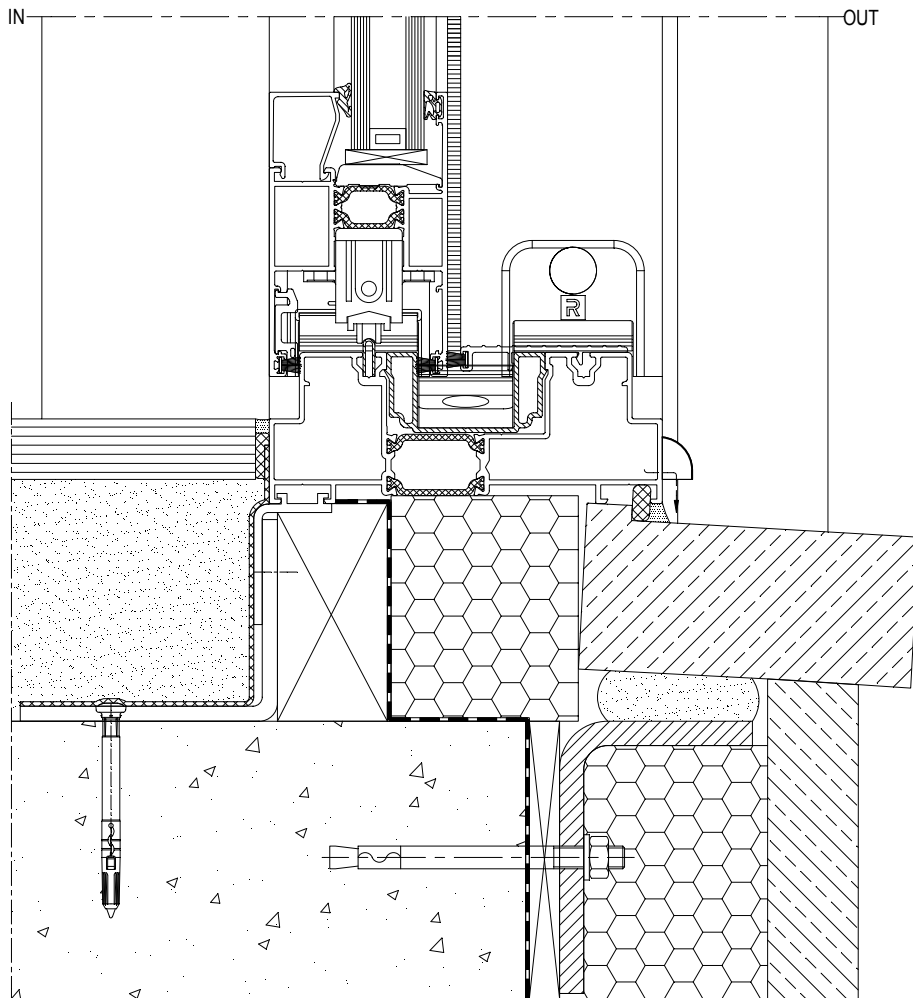

CP130-BC010001.dxf
CP130-BC010001.dwg