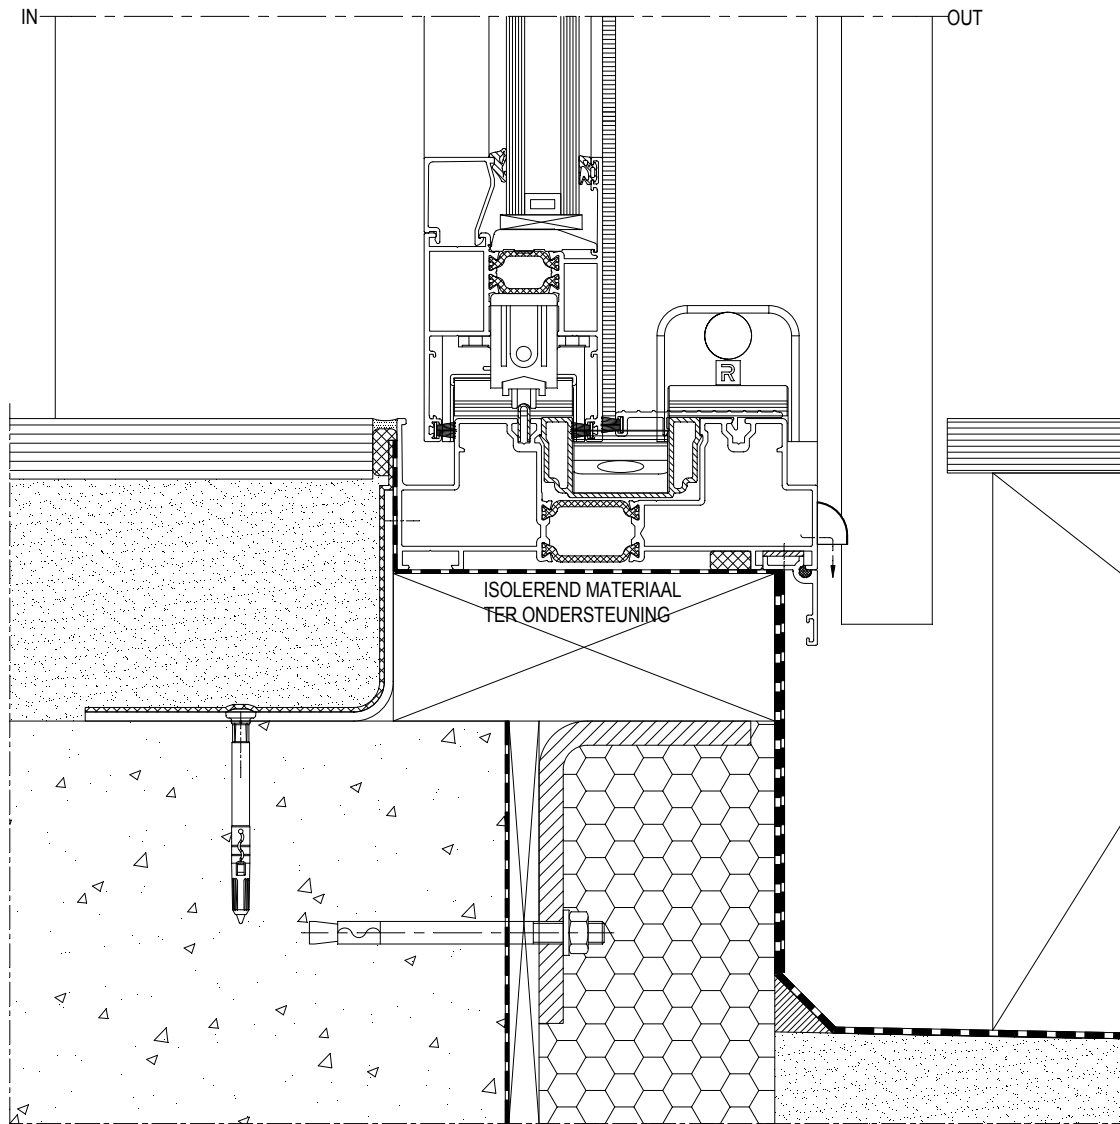

CP130-BC019001.dxf
CP130-BC019001.dwg