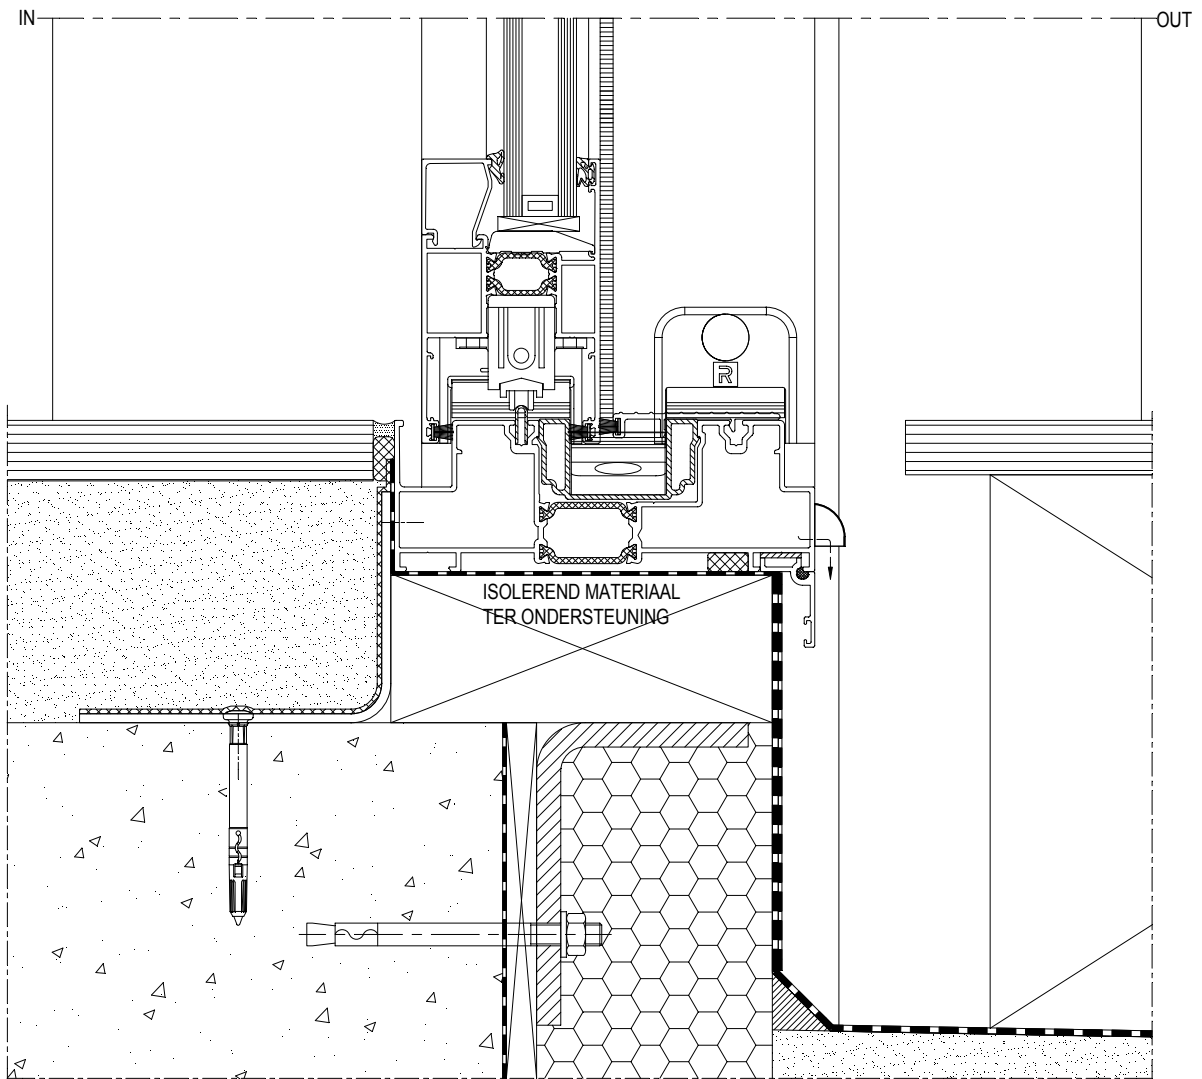

CP 130

CP130 Building connections

REYNAERS
aluminium

Edition 11/2010

CP 130

Maçonnerie traditionnelle	CP130 - BC002 ... BC003
Maçonnerie traditionnelle avec pierre bleue	CP130 - BC004
Maçonnerie traditionnelle avec pierre bleue encastrée	CP130 - BC005
Maçonnerie traditionnelle encastrée terrasse surélevée	CP130 - BC006 ... BC007
Crépi sur isolation	CP130 - BC008 ... BC009
Crépi sur isolation avec pierre bleue	CP130 - BC010
Crépi sur isolation avec pierre bleue encastrée	CP130 - BC011
Crépi sur isolation terrasse surélevée	CP130 - BC012
Crépi sur isolation encastrée terrasse surélevée	CP130 - BC013
Parement en pierre suspendu	CP130 - BC014 ... BC015
Parement en pierre suspendu avec pierre bleue	CP130 - BC016
Parement en pierre suspendu avec pierre bleue encastrée	CP130 - BC017
Parement en pierre suspendu terrasse surélevée	CP130 - BC018
Parement en pierre suspendu encastrée terrasse surélevée	CP130 - BC019
Raccord bâtiment étanche REYNACONNECT	CP130 - BC020 ... BC021

CP130-BC003001.dxf
CP130-BC003001.dwg

CP130-BC004001.dxf
CP130-BC004001.dwg

CP130_BC005001.dxf
CP130_BC005001.dwg

CP130-BC006001.dxf
CP130-BC006001.dwg

CP130-BC007001.dxf
CP130-BC007001.dwg

CP130-BC008001.dxf
CP130-BC008001.dwg