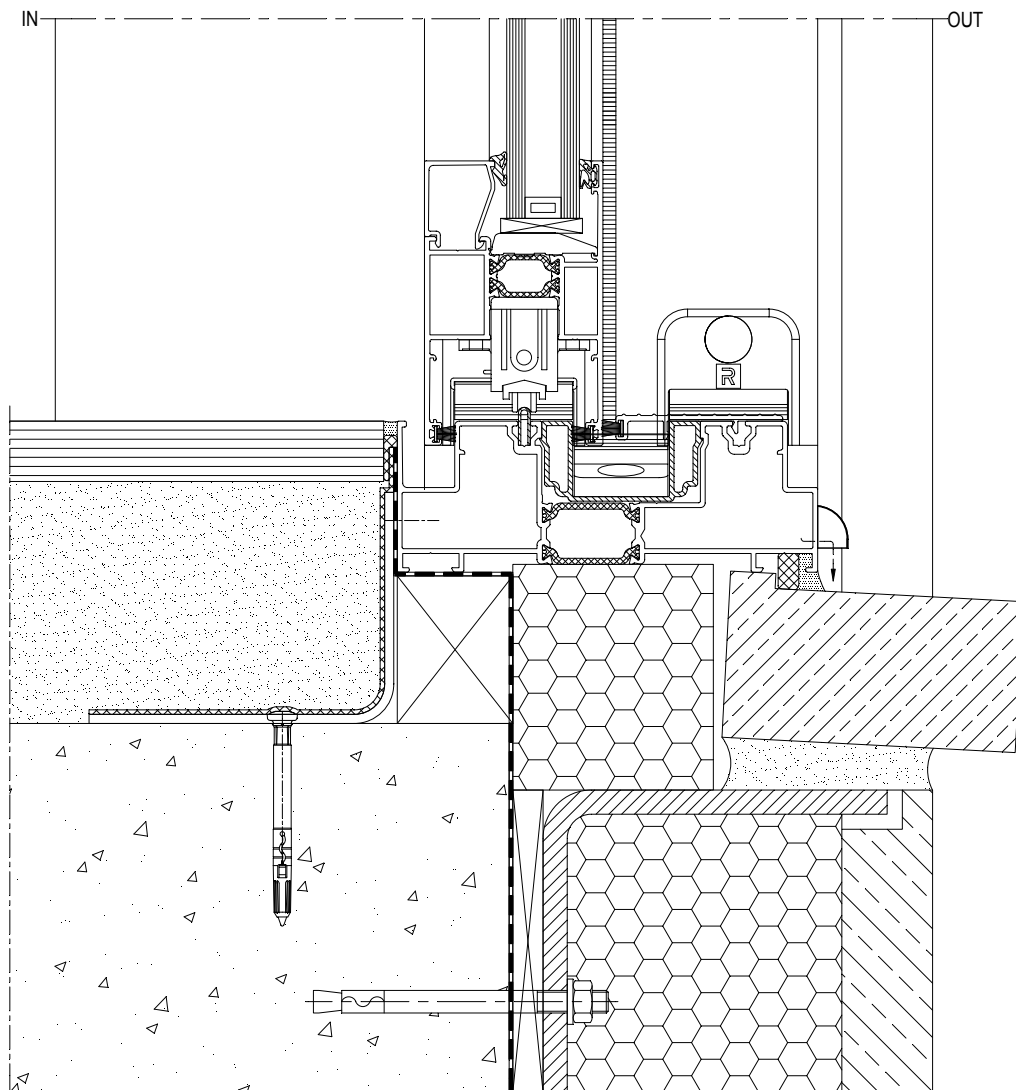

CP 130

CP130 Building connections

REYNAERS
aluminium

Edition 11/2010

CP 130

Maçonnerie traditionnelle	CP130 - BC002 ... BC003
Maçonnerie traditionnelle avec pierre bleue	CP130 - BC004
Maçonnerie traditionnelle avec pierre bleue encastrée	CP130 - BC005
Maçonnerie traditionnelle encastrée terrasse surélevée	CP130 - BC006 ... BC007
Crépi sur isolation	CP130 - BC008 ... BC009
Crépi sur isolation avec pierre bleue	CP130 - BC010
Crépi sur isolation avec pierre bleue encastrée	CP130 - BC011
Crépi sur isolation terrasse surélevée	CP130 - BC012
Crépi sur isolation encastrée terrasse surélevée	CP130 - BC013
Parement en pierre suspendu	CP130 - BC014 ... BC015
Parement en pierre suspendu avec pierre bleue	CP130 - BC016
Parement en pierre suspendu avec pierre bleue encastrée	CP130 - BC017
Parement en pierre suspendu terrasse surélevée	CP130 - BC018
Parement en pierre suspendu encastrée terrasse surélevée	CP130 - BC019
Raccord bâtiment étanche REYNACONNECT	CP130 - BC020 ... BC021

CP130-BC009001.dxf
CP130-BC009001.dwg

CP130-BC010001.dxf
CP130-BC010001.dwg

CP130-BC011001.dxf
CP130-BC011001.dwg

CP130-BC012001.dxf
CP130-BC012001.dwg

CP130-BC014001.dxf
CP130-BC014001.dwg

CP130-BC015001.dxf
CP130-BC015001.dwg

CP130-BC016001.dxf
CP130-BC016001.dwg

CP130-BC017001.dxf
CP130-BC017001.dwg

CP130-BC018001.dxf
CP130-BC018001.dwg

CP130-BC019001.dxf
CP130-BC019001.dwg

CP130-BC020001.dxf
CP130-BC020001.dwg

CP130-BC021001.dxf
CP130-BC021001.dwg