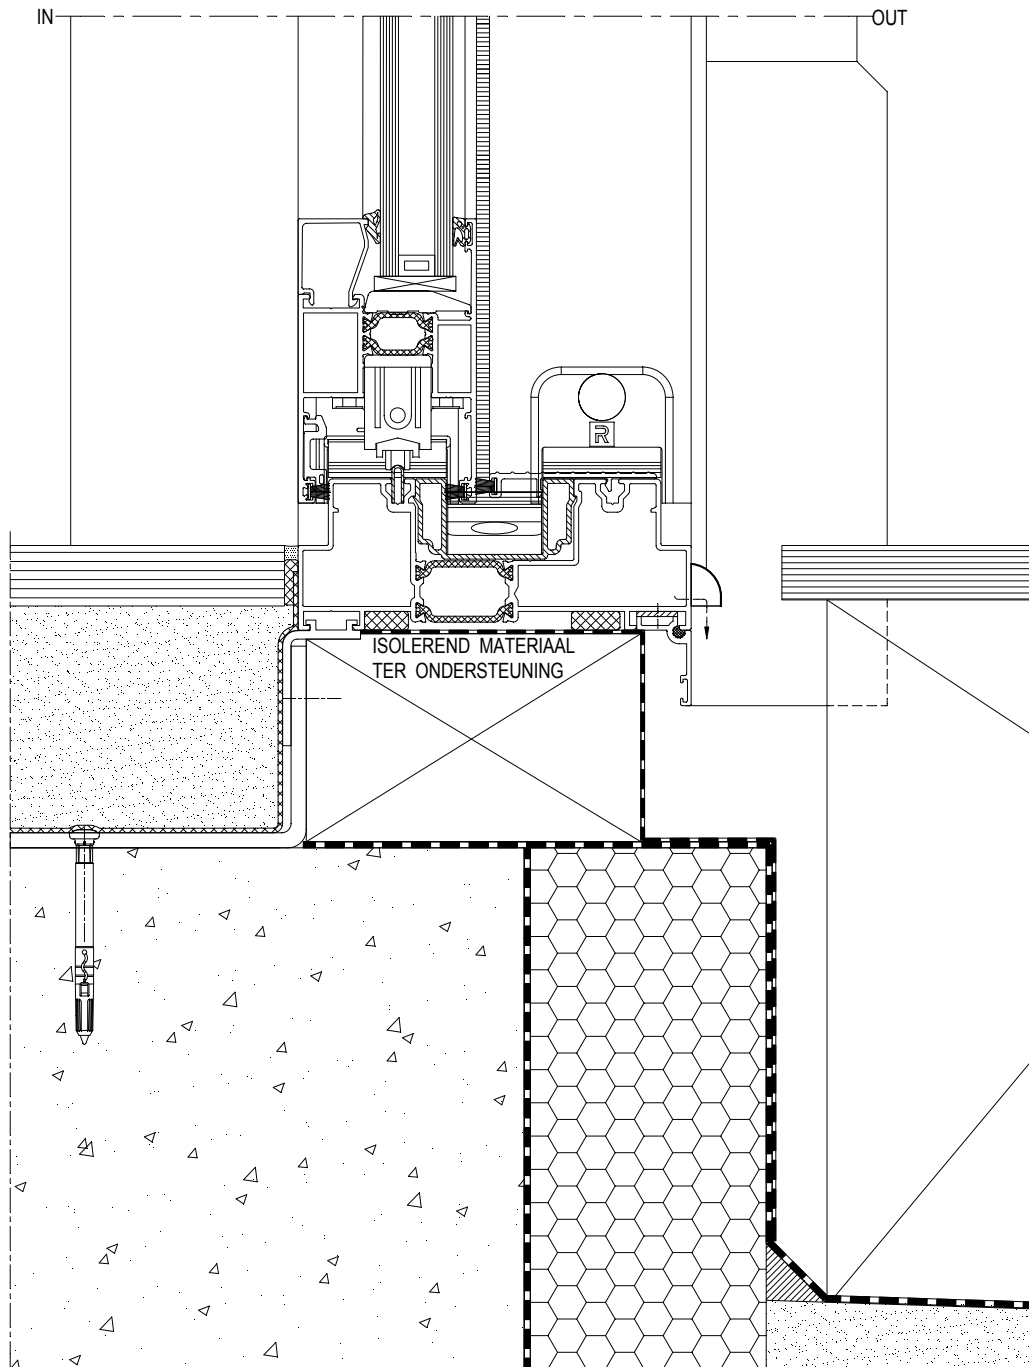

CP 130

CP130 Building connections

REYNAERS
aluminium

Edition 11/2010

CP 130

Maçonnerie traditionnelle	CP130 - BC002 ... BC003
Maçonnerie traditionnelle avec pierre bleue	CP130 - BC004
Maçonnerie traditionnelle avec pierre bleue encastrée	CP130 - BC005
Maçonnerie traditionnelle encastrée terrasse surélevée	CP130 - BC006 ... BC007
Crépi sur isolation	CP130 - BC008 ... BC009
Crépi sur isolation avec pierre bleue	CP130 - BC010
Crépi sur isolation avec pierre bleue encastrée	CP130 - BC011
Crépi sur isolation terrasse surélevée	CP130 - BC012
Crépi sur isolation encastrée terrasse surélevée	CP130 - BC013
Parement en pierre suspendu	CP130 - BC014 ... BC015
Parement en pierre suspendu avec pierre bleue	CP130 - BC016
Parement en pierre suspendu avec pierre bleue encastrée	CP130 - BC017
Parement en pierre suspendu terrasse surélevée	CP130 - BC018
Parement en pierre suspendu encastrée terrasse surélevée	CP130 - BC019
Raccord bâtiment étanche REYNACONNECT	CP130 - BC020 ... BC021

CP130-BC003001.dxf
CP130-BC003001.dwg

CP130-BC004001.dxf
CP130-BC004001.dwg

CP130_BC005001.dxf
CP130_BC005001.dwg

CP130-BC006001.dxf
CP130-BC006001.dwg

CP130-BC007001.dxf
CP130-BC007001.dwg

CP130-BC008001.dxf
CP130-BC008001.dwg

CP130-BC009001.dxf
CP130-BC009001.dwg

CP130-BC010001.dxf
CP130-BC010001.dwg

CP130-BC011001.dxf
CP130-BC011001.dwg

CP130-BC012001.dxf
CP130-BC012001.dwg

CP130-BC014001.dxf
CP130-BC014001.dwg

CP130-BC015001.dxf
CP130-BC015001.dwg