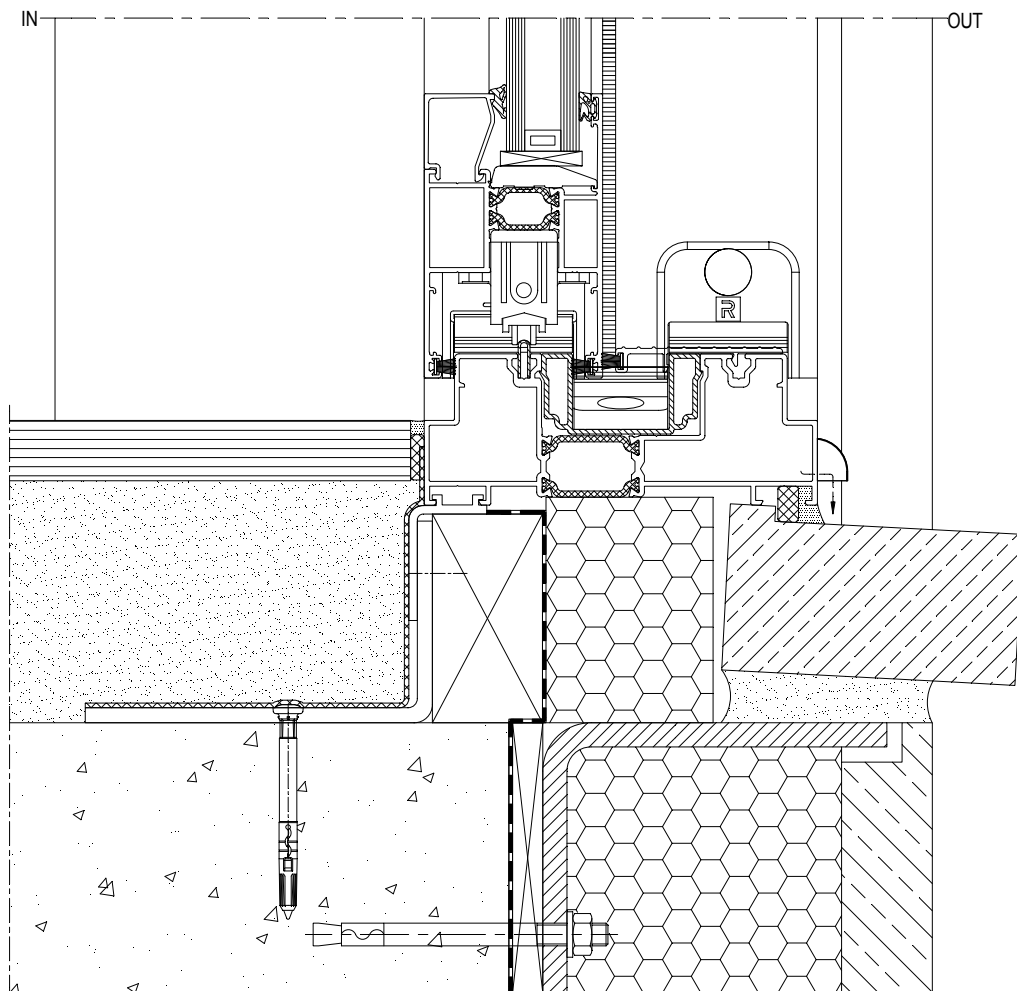

CP 130

CP130 Building connections

REYNAERS
aluminium

Edition 11/2010

CP 130

Maçonnerie traditionnelle	CP130 - BC002 ... BC003
Maçonnerie traditionnelle avec pierre bleue	CP130 - BC004
Maçonnerie traditionnelle avec pierre bleue encastrée	CP130 - BC005
Maçonnerie traditionnelle encastrée terrasse surélevée	CP130 - BC006 ... BC007
Crépi sur isolation	CP130 - BC008 ... BC009
Crépi sur isolation avec pierre bleue	CP130 - BC010
Crépi sur isolation avec pierre bleue encastrée	CP130 - BC011
Crépi sur isolation terrasse surélevée	CP130 - BC012
Crépi sur isolation encastrée terrasse surélevée	CP130 - BC013
Parement en pierre suspendu	CP130 - BC014 ... BC015
Parement en pierre suspendu avec pierre bleue	CP130 - BC016
Parement en pierre suspendu avec pierre bleue encastrée	CP130 - BC017
Parement en pierre suspendu terrasse surélevée	CP130 - BC018
Parement en pierre suspendu encastrée terrasse surélevée	CP130 - BC019
Raccord bâtiment étanche REYNACONNECT	CP130 - BC020 ... BC021

CP130-BC009001.dxf
CP130-BC009001.dwg

CP130-BC010001.dxf
CP130-BC010001.dwg

CP130-BC011001.dxf
CP130-BC011001.dwg

CP130-BC012001.dxf
CP130-BC012001.dwg

CP130-BC014001.dxf
CP130-BC014001.dwg

CP130-BC015001.dxf
CP130-BC015001.dwg