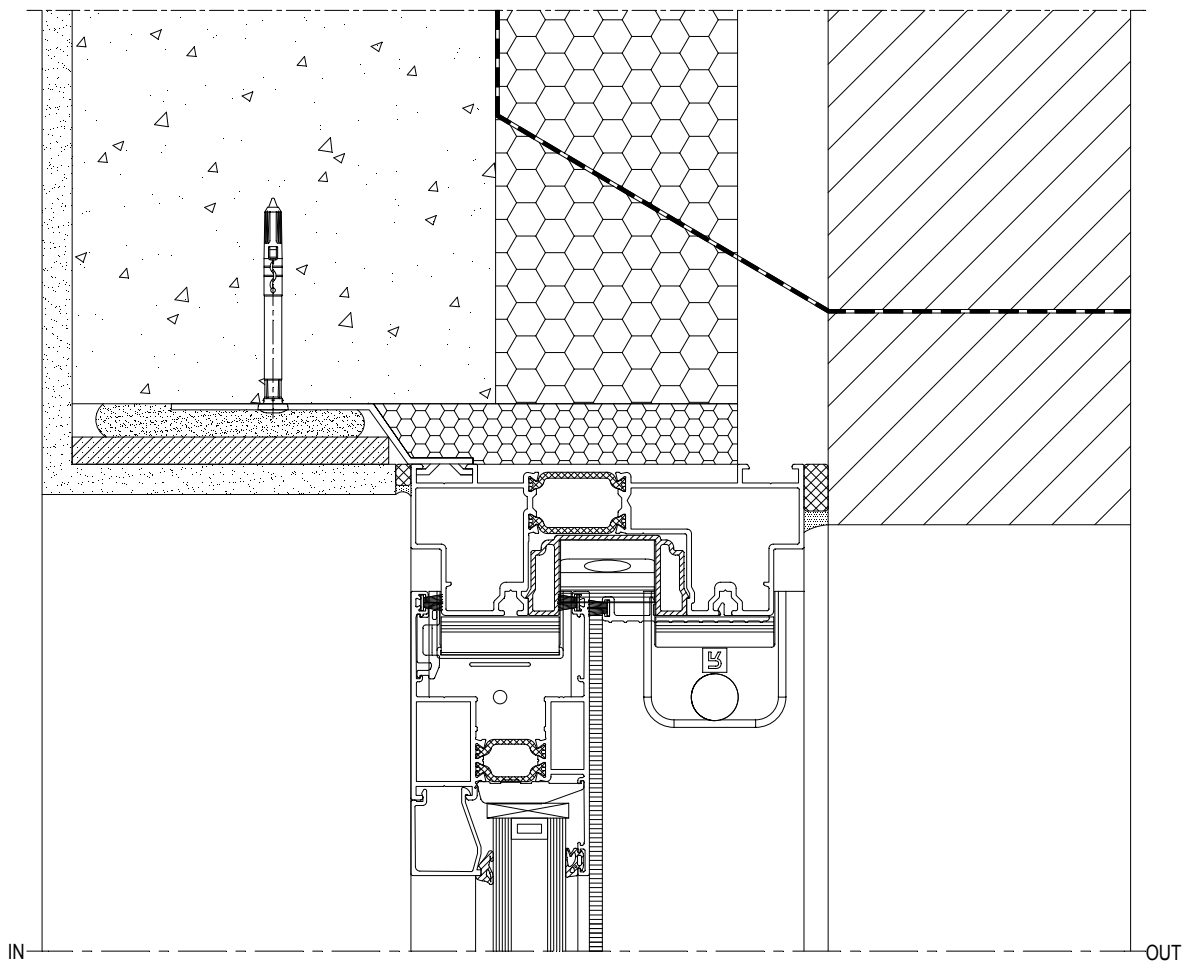

CP 130

CP130 Building connections

REYNAERS
aluminium

Edition 11/2010

CP 130

Maçonnerie traditionnelle	CP130 - BC002 ... BC003
Maçonnerie traditionnelle avec pierre bleue	CP130 - BC004
Maçonnerie traditionnelle avec pierre bleue encastrée	CP130 - BC005
Maçonnerie traditionnelle encastrée terrasse surélevée	CP130 - BC006 ... BC007
Crépi sur isolation	CP130 - BC008 ... BC009
Crépi sur isolation avec pierre bleue	CP130 - BC010
Crépi sur isolation avec pierre bleue encastrée	CP130 - BC011
Crépi sur isolation terrasse surélevée	CP130 - BC012
Crépi sur isolation encastrée terrasse surélevée	CP130 - BC013
Parement en pierre suspendu	CP130 - BC014 ... BC015
Parement en pierre suspendu avec pierre bleue	CP130 - BC016
Parement en pierre suspendu avec pierre bleue encastrée	CP130 - BC017
Parement en pierre suspendu terrasse surélevée	CP130 - BC018
Parement en pierre suspendu encastrée terrasse surélevée	CP130 - BC019
Raccord bâtiment étanche REYNACONNECT	CP130 - BC020 ... BC021