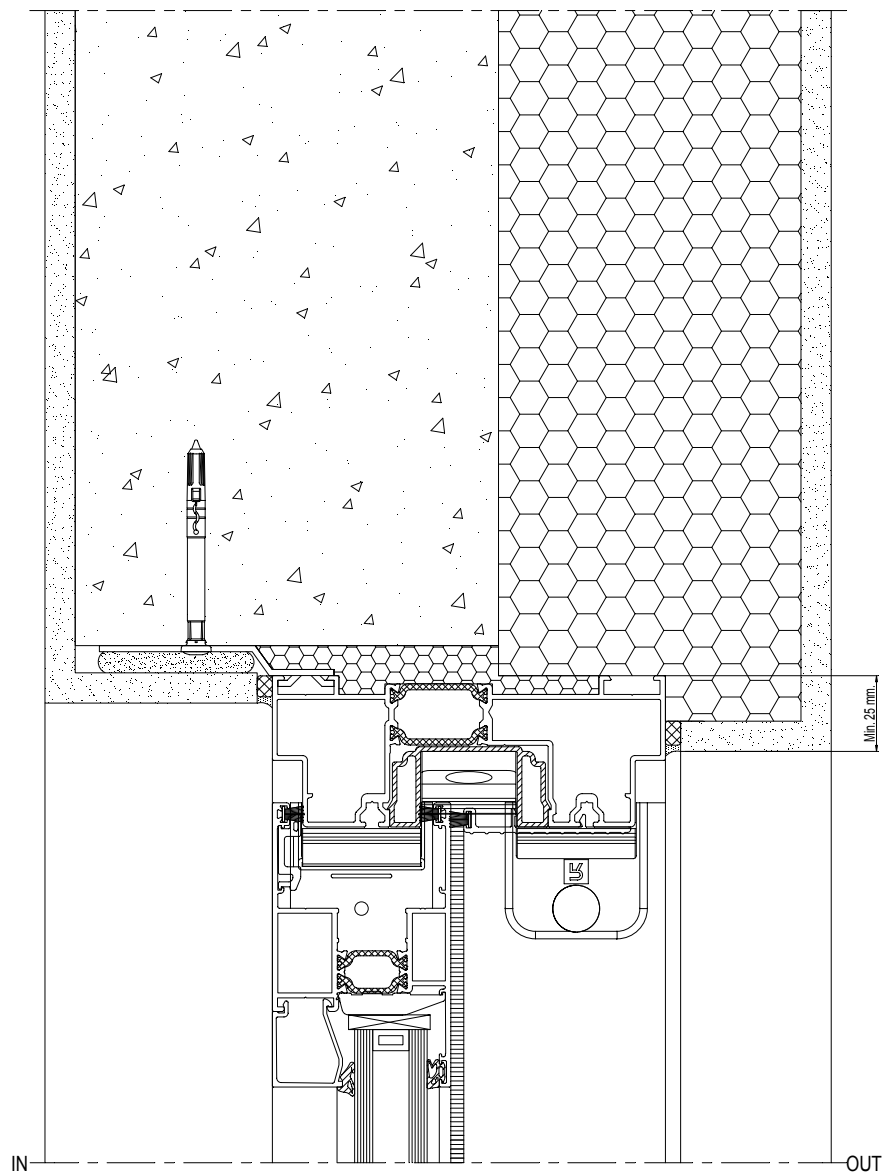

CP 130

CP130 Building connections

REYNAERS
aluminium

Edition 11/2010

CP 130

Maçonnerie traditionnelle	CP130 - BC002 ... BC003
Maçonnerie traditionnelle avec pierre bleue	CP130 - BC004
Maçonnerie traditionnelle avec pierre bleue encastrée	CP130 - BC005
Maçonnerie traditionnelle encastrée terrasse surélevée	CP130 - BC006 ... BC007
Crépi sur isolation	CP130 - BC008 ... BC009
Crépi sur isolation avec pierre bleue	CP130 - BC010
Crépi sur isolation avec pierre bleue encastrée	CP130 - BC011
Crépi sur isolation terrasse surélevée	CP130 - BC012
Crépi sur isolation encastrée terrasse surélevée	CP130 - BC013
Parement en pierre suspendu	CP130 - BC014 ... BC015
Parement en pierre suspendu avec pierre bleue	CP130 - BC016
Parement en pierre suspendu avec pierre bleue encastrée	CP130 - BC017
Parement en pierre suspendu terrasse surélevée	CP130 - BC018
Parement en pierre suspendu encastrée terrasse surélevée	CP130 - BC019
Raccord bâtiment étanche REYNACONNECT	CP130 - BC020 ... BC021

CP130-BC003001.dxf
CP130-BC003001.dwg

CP130-BC004001.dxf
CP130-BC004001.dwg

CP130_BC005001.dxf
CP130_BC005001.dwg

CP130-BC006001.dxf
CP130-BC006001.dwg

CP130-BC007001.dxf
CP130-BC007001.dwg

CP130-BC008001.dxf
CP130-BC008001.dwg