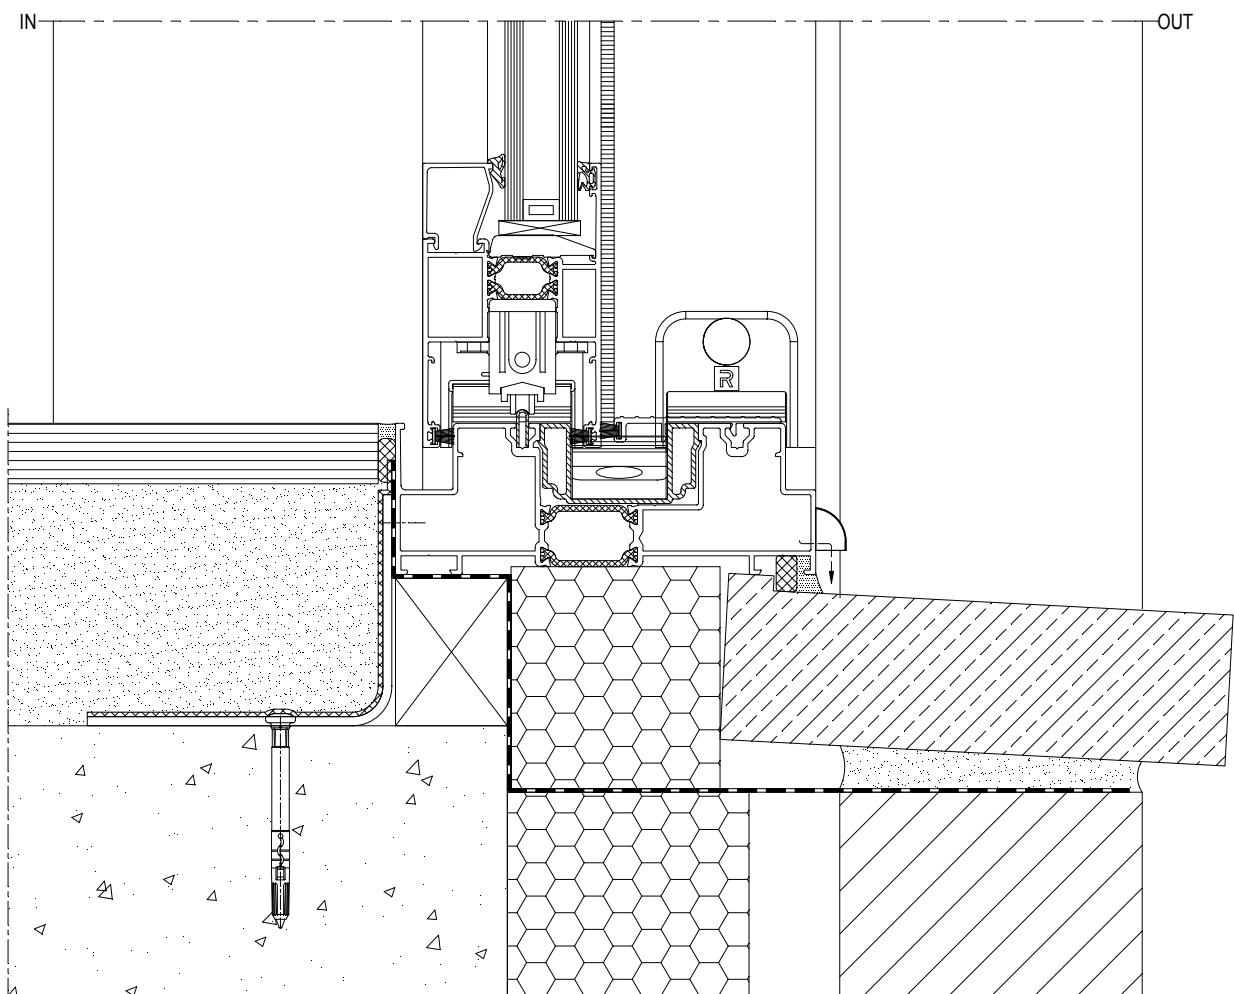

CP 130

CP130 Building connections

REYNAERS
aluminium

Edition 11/2010

CP 130

Maçonnerie traditionnelle	CP130 - BC002 ... BC003
Maçonnerie traditionnelle avec pierre bleue	CP130 - BC004
Maçonnerie traditionnelle avec pierre bleue encastrée	CP130 - BC005
Maçonnerie traditionnelle encastrée terrasse surélevée	CP130 - BC006 ... BC007
Crépi sur isolation	CP130 - BC008 ... BC009
Crépi sur isolation avec pierre bleue	CP130 - BC010
Crépi sur isolation avec pierre bleue encastrée	CP130 - BC011
Crépi sur isolation terrasse surélevée	CP130 - BC012
Crépi sur isolation encastrée terrasse surélevée	CP130 - BC013
Parement en pierre suspendu	CP130 - BC014 ... BC015
Parement en pierre suspendu avec pierre bleue	CP130 - BC016
Parement en pierre suspendu avec pierre bleue encastrée	CP130 - BC017
Parement en pierre suspendu terrasse surélevée	CP130 - BC018
Parement en pierre suspendu encastrée terrasse surélevée	CP130 - BC019
Raccord bâtiment étanche REYNACONNECT	CP130 - BC020 ... BC021

CP130-BC003001.dxf
CP130-BC003001.dwg

CP130-BC004001.dxf
CP130-BC004001.dwg

CP130_BC005001.dxf
CP130_BC005001.dwg

CP130-BC006001.dxf
CP130-BC006001.dwg

CP130-BC007001.dxf
CP130-BC007001.dwg

CP130-BC008001.dxf
CP130-BC008001.dwg