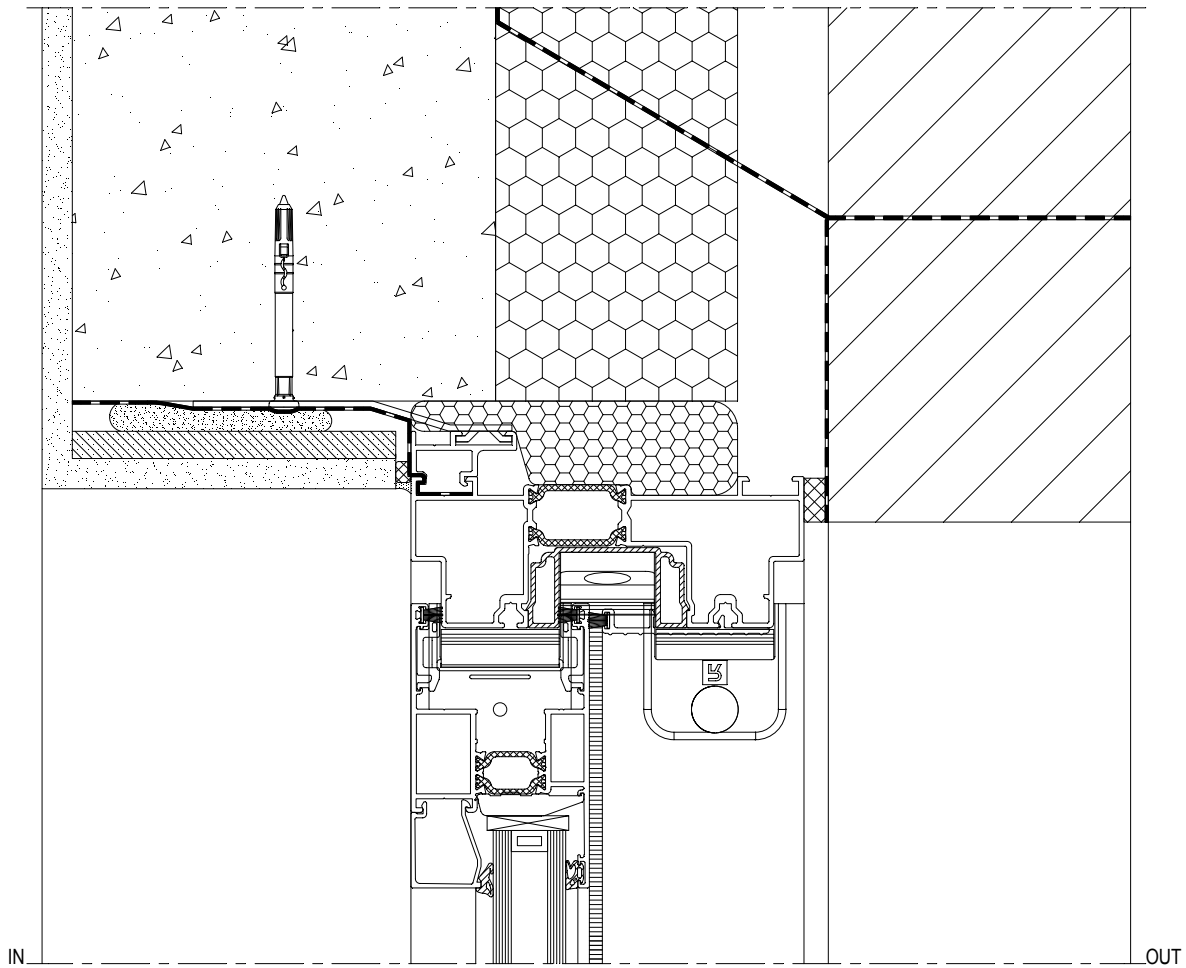

CP 130

CP130 Building connections

REYNAERS
aluminium

Edition 11/2010

CP 130

Maçonnerie traditionnelle	CP130 - BC002 ... BC003
Maçonnerie traditionnelle avec pierre bleue	CP130 - BC004
Maçonnerie traditionnelle avec pierre bleue encastrée	CP130 - BC005
Maçonnerie traditionnelle encastrée terrasse surélevée	CP130 - BC006 ... BC007
Crépi sur isolation	CP130 - BC008 ... BC009
Crépi sur isolation avec pierre bleue	CP130 - BC010
Crépi sur isolation avec pierre bleue encastrée	CP130 - BC011
Crépi sur isolation terrasse surélevée	CP130 - BC012
Crépi sur isolation encastrée terrasse surélevée	CP130 - BC013
Parement en pierre suspendu	CP130 - BC014 ... BC015
Parement en pierre suspendu avec pierre bleue	CP130 - BC016
Parement en pierre suspendu avec pierre bleue encastrée	CP130 - BC017
Parement en pierre suspendu terrasse surélevée	CP130 - BC018
Parement en pierre suspendu encastrée terrasse surélevée	CP130 - BC019
Raccord bâtiment étanche REYNACONNECT	CP130 - BC020 ... BC021

CP130-BC016001.dxf
CP130-BC016001.dwg

CP130-BC017001.dxf
CP130-BC017001.dwg

CP130-BC018001.dxf
CP130-BC018001.dwg

CP130-BC019001.dxf
CP130-BC019001.dwg

CP130-BC020001.dxf
CP130-BC020001.dwg

CP130-BC021001.dxf
CP130-BC021001.dwg