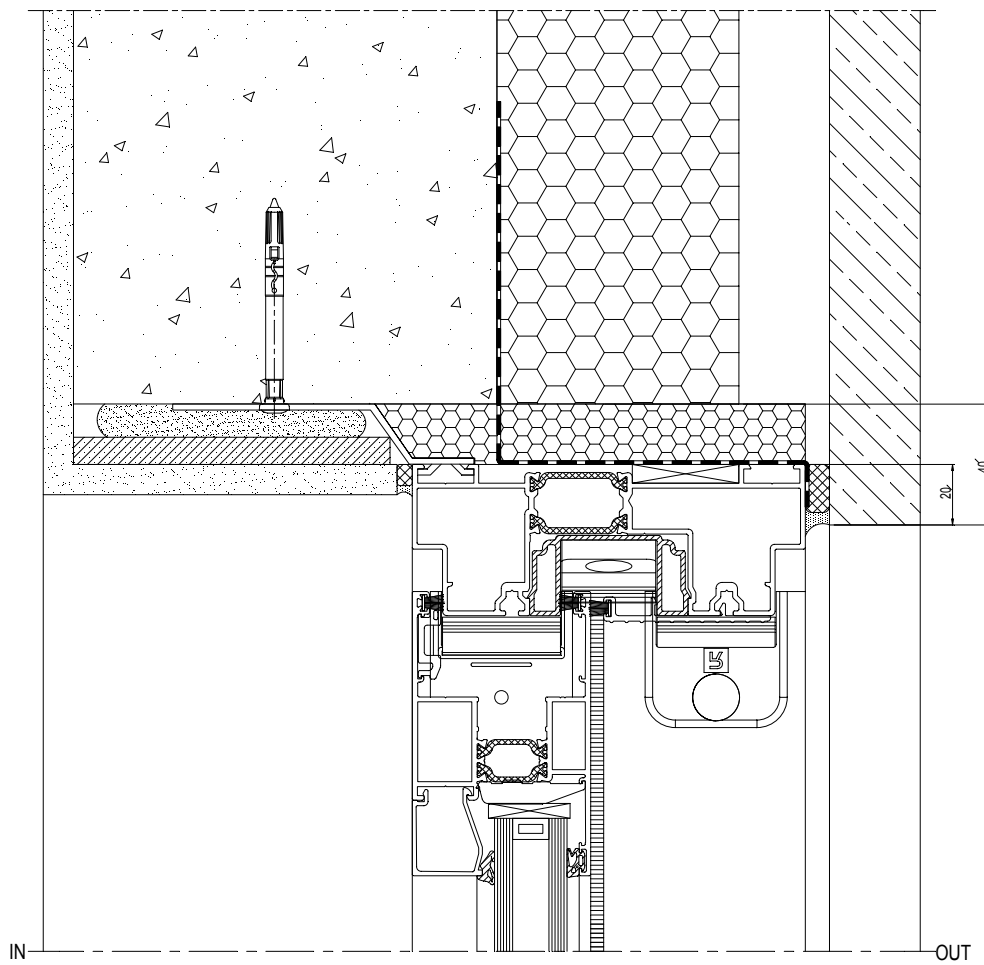

CP 130

CP130 Building connections

REYNAERS
aluminium

Edition 11/2010

CP 130

Maçonnerie traditionnelle	CP130 - BC002 ... BC003
Maçonnerie traditionnelle avec pierre bleue	CP130 - BC004
Maçonnerie traditionnelle avec pierre bleue encastrée	CP130 - BC005
Maçonnerie traditionnelle encastrée terrasse surélevée	CP130 - BC006 ... BC007
Crépi sur isolation	CP130 - BC008 ... BC009
Crépi sur isolation avec pierre bleue	CP130 - BC010
Crépi sur isolation avec pierre bleue encastrée	CP130 - BC011
Crépi sur isolation terrasse surélevée	CP130 - BC012
Crépi sur isolation encastrée terrasse surélevée	CP130 - BC013
Parement en pierre suspendu	CP130 - BC014 ... BC015
Parement en pierre suspendu avec pierre bleue	CP130 - BC016
Parement en pierre suspendu avec pierre bleue encastrée	CP130 - BC017
Parement en pierre suspendu terrasse surélevée	CP130 - BC018
Parement en pierre suspendu encastrée terrasse surélevée	CP130 - BC019
Raccord bâtiment étanche REYNACONNECT	CP130 - BC020 ... BC021

CP130-BC009001.dxf
CP130-BC009001.dwg

CP130-BC010001.dxf
CP130-BC010001.dwg

CP130-BC011001.dxf
CP130-BC011001.dwg

CP130-BC012001.dxf
CP130-BC012001.dwg

CP130-BC014001.dxf
CP130-BC014001.dwg

CP130-BC015001.dxf
CP130-BC015001.dwg