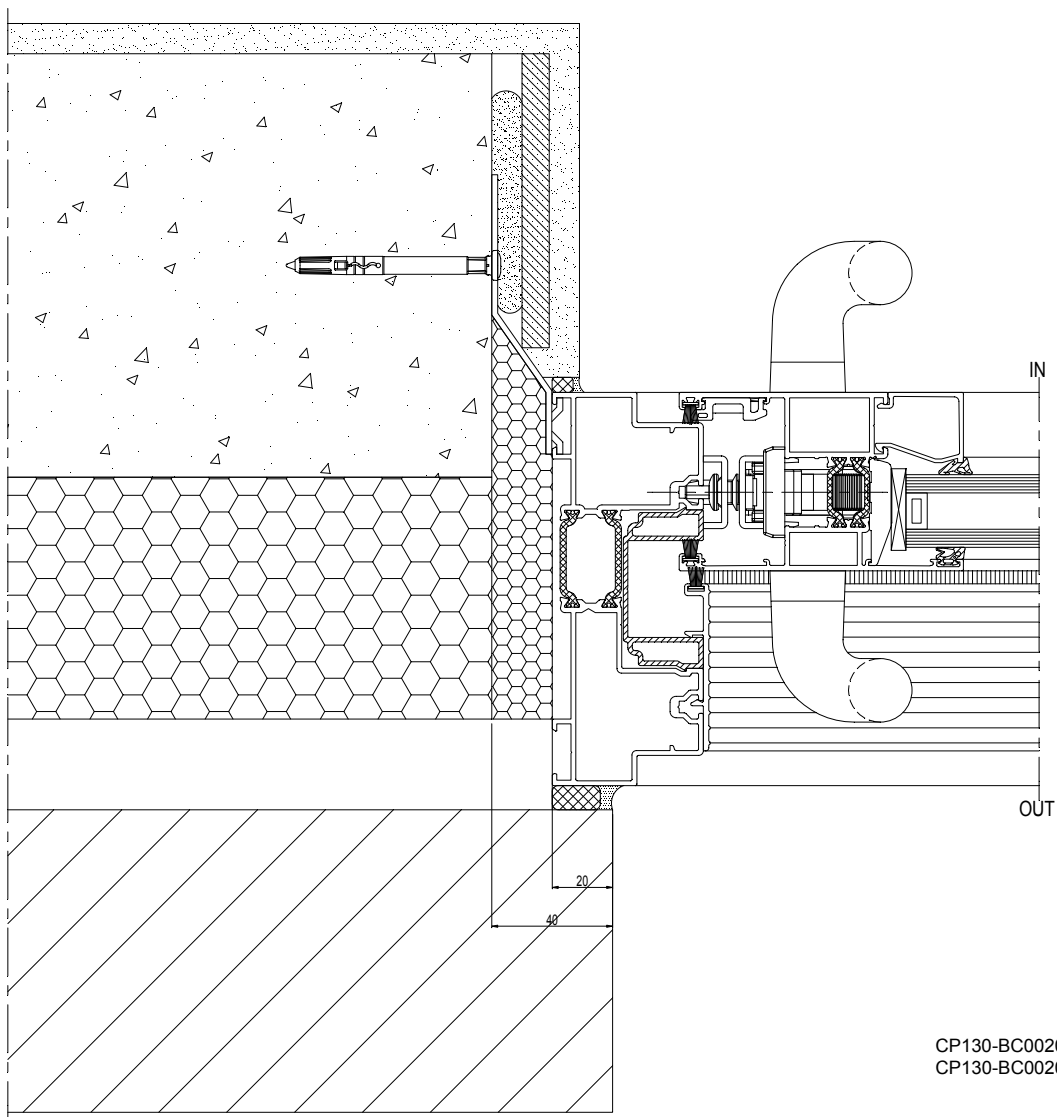

CP 130

CP130 Building connections

REYNAERS
aluminium

Edition 11/2010

CP 130

Maçonnerie traditionnelle	CP130 - BC002 ... BC003
Maçonnerie traditionnelle avec pierre bleue	CP130 - BC004
Maçonnerie traditionnelle avec pierre bleue encastrée	CP130 - BC005
Maçonnerie traditionnelle encastrée terrasse surélevée	CP130 - BC006 ... BC007
Crépi sur isolation	CP130 - BC008 ... BC009
Crépi sur isolation avec pierre bleue	CP130 - BC010
Crépi sur isolation avec pierre bleue encastrée	CP130 - BC011
Crépi sur isolation terrasse surélevée	CP130 - BC012
Crépi sur isolation encastrée terrasse surélevée	CP130 - BC013
Parement en pierre suspendu	CP130 - BC014 ... BC015
Parement en pierre suspendu avec pierre bleue	CP130 - BC016
Parement en pierre suspendu avec pierre bleue encastrée	CP130 - BC017
Parement en pierre suspendu terrasse surélevée	CP130 - BC018
Parement en pierre suspendu encastrée terrasse surélevée	CP130 - BC019
Raccord bâtiment étanche REYNACONNECT	CP130 - BC020 ... BC021

CP130-BC003001.dxf
CP130-BC003001.dwg

CP130-BC004001.dxf
CP130-BC004001.dwg

CP130_BC005001.dxf
CP130_BC005001.dwg

CP130-BC006001.dxf
CP130-BC006001.dwg

CP130-BC007001.dxf
CP130-BC007001.dwg

CP130-BC008001.dxf
CP130-BC008001.dwg