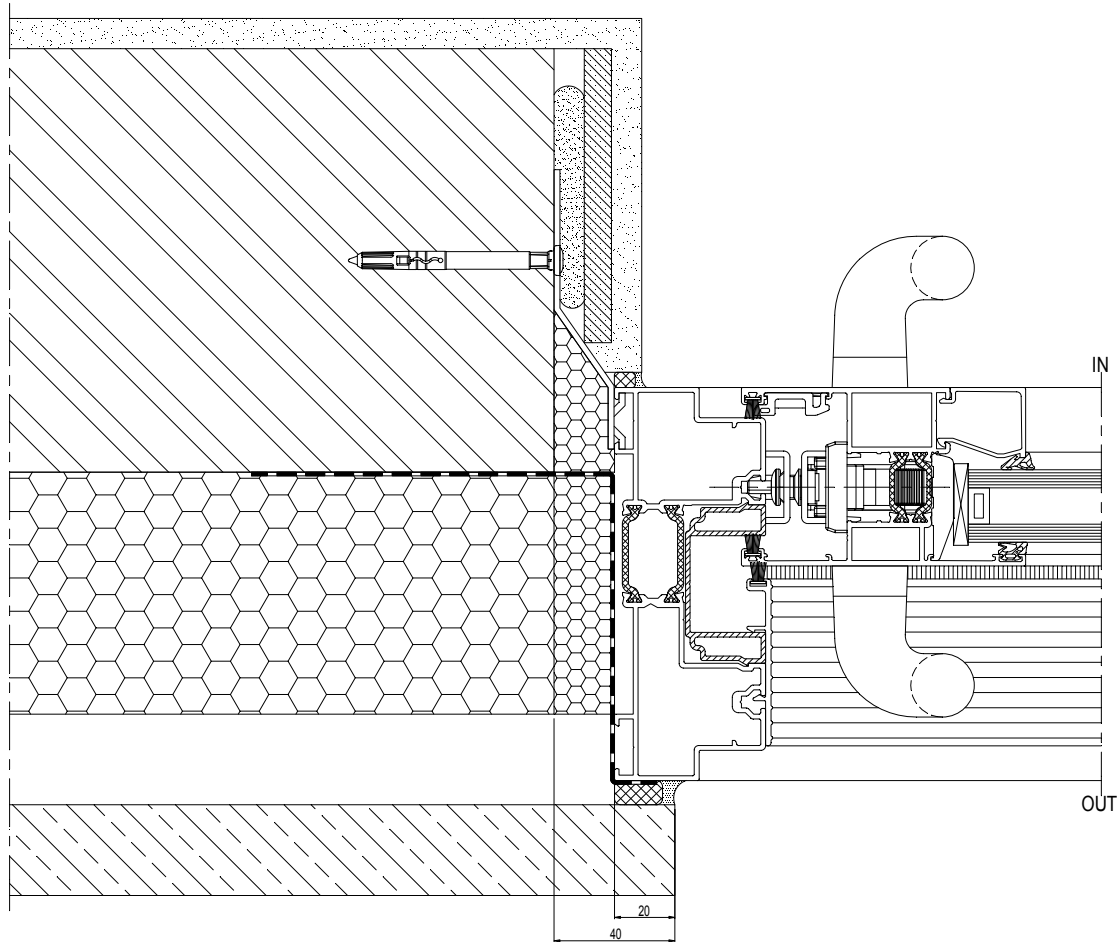

CP 130

CP130 Building connections

REYNAERS
aluminium

Edition 11/2010

CP 130

Maçonnerie traditionnelle	CP130 - BC002 ... BC003
Maçonnerie traditionnelle avec pierre bleue	CP130 - BC004
Maçonnerie traditionnelle avec pierre bleue encastrée	CP130 - BC005
Maçonnerie traditionnelle encastrée terrasse surélevée	CP130 - BC006 ... BC007
Crépi sur isolation	CP130 - BC008 ... BC009
Crépi sur isolation avec pierre bleue	CP130 - BC010
Crépi sur isolation avec pierre bleue encastrée	CP130 - BC011
Crépi sur isolation terrasse surélevée	CP130 - BC012
Crépi sur isolation encastrée terrasse surélevée	CP130 - BC013
Parement en pierre suspendu	CP130 - BC014 ... BC015
Parement en pierre suspendu avec pierre bleue	CP130 - BC016
Parement en pierre suspendu avec pierre bleue encastrée	CP130 - BC017
Parement en pierre suspendu terrasse surélevée	CP130 - BC018
Parement en pierre suspendu encastrée terrasse surélevée	CP130 - BC019
Raccord bâtiment étanche REYNACONNECT	CP130 - BC020 ... BC021

CP130-BC009001.dxf
CP130-BC009001.dwg

CP130-BC010001.dxf
CP130-BC010001.dwg

CP130-BC011001.dxf
CP130-BC011001.dwg

CP130-BC012001.dxf
CP130-BC012001.dwg

CP130-BC014001.dxf
CP130-BC014001.dwg

CP130-BC015001.dxf
CP130-BC015001.dwg