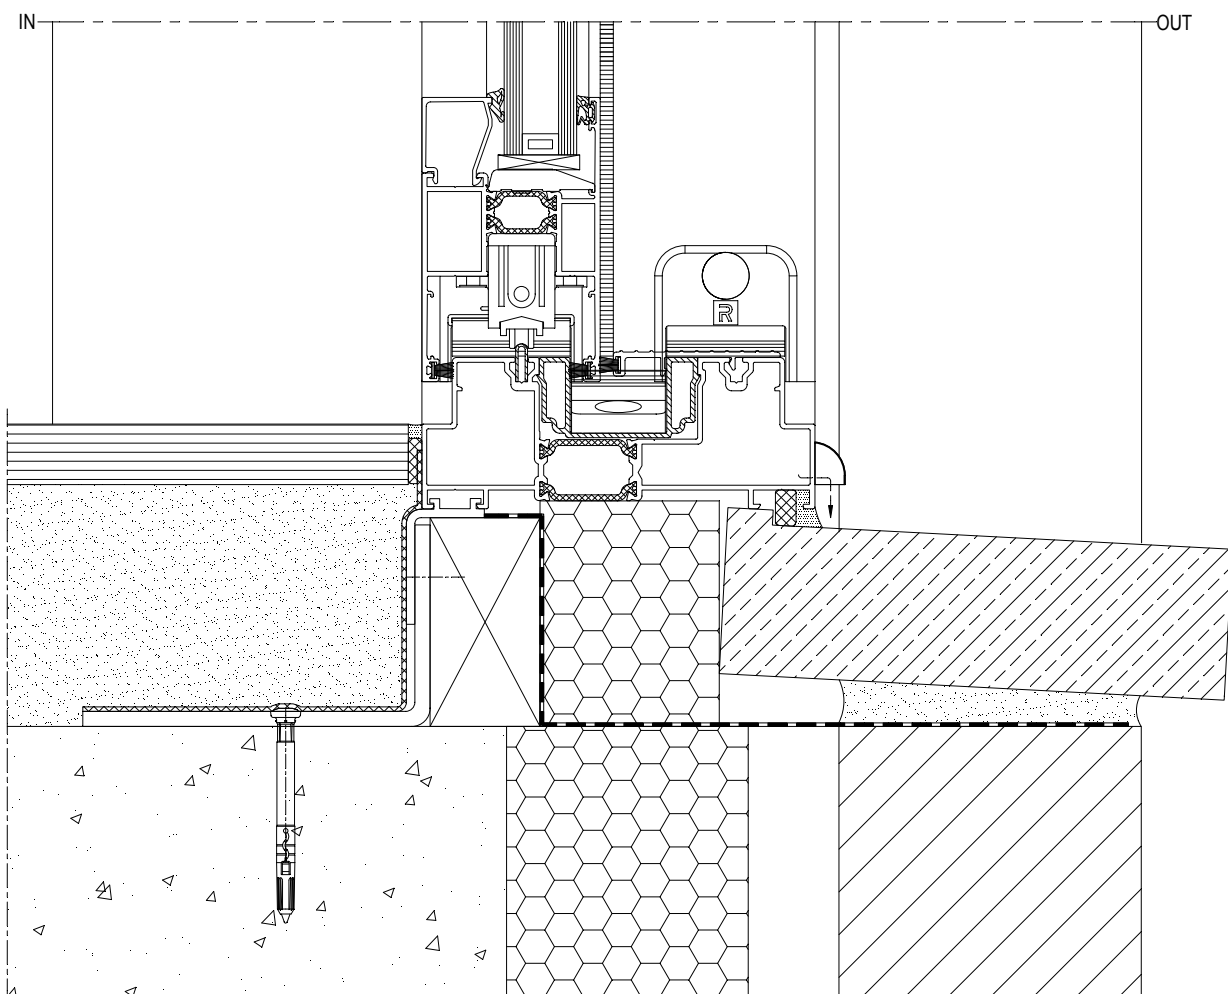

CP 130

CP130 Building connections

REYNAERS
aluminium

Edition 11/2010

CP 130

Maçonnerie traditionnelle	CP130 - BC002 ... BC003
Maçonnerie traditionnelle avec pierre bleue	CP130 - BC004
Maçonnerie traditionnelle avec pierre bleue encastrée	CP130 - BC005
Maçonnerie traditionnelle encastrée terrasse surélevée	CP130 - BC006 ... BC007
Crépi sur isolation	CP130 - BC008 ... BC009
Crépi sur isolation avec pierre bleue	CP130 - BC010
Crépi sur isolation avec pierre bleue encastrée	CP130 - BC011
Crépi sur isolation terrasse surélevée	CP130 - BC012
Crépi sur isolation encastrée terrasse surélevée	CP130 - BC013
Parement en pierre suspendu	CP130 - BC014 ... BC015
Parement en pierre suspendu avec pierre bleue	CP130 - BC016
Parement en pierre suspendu avec pierre bleue encastrée	CP130 - BC017
Parement en pierre suspendu terrasse surélevée	CP130 - BC018
Parement en pierre suspendu encastrée terrasse surélevée	CP130 - BC019
Raccord bâtiment étanche REYNACONNECT	CP130 - BC020 ... BC021

CP130-BC003001.dxf
CP130-BC003001.dwg

CP130-BC004001.dxf
CP130-BC004001.dwg

CP130_BC005001.dxf
CP130_BC005001.dwg

CP130-BC006001.dxf
CP130-BC006001.dwg

CP130-BC007001.dxf
CP130-BC007001.dwg

CP130-BC008001.dxf
CP130-BC008001.dwg