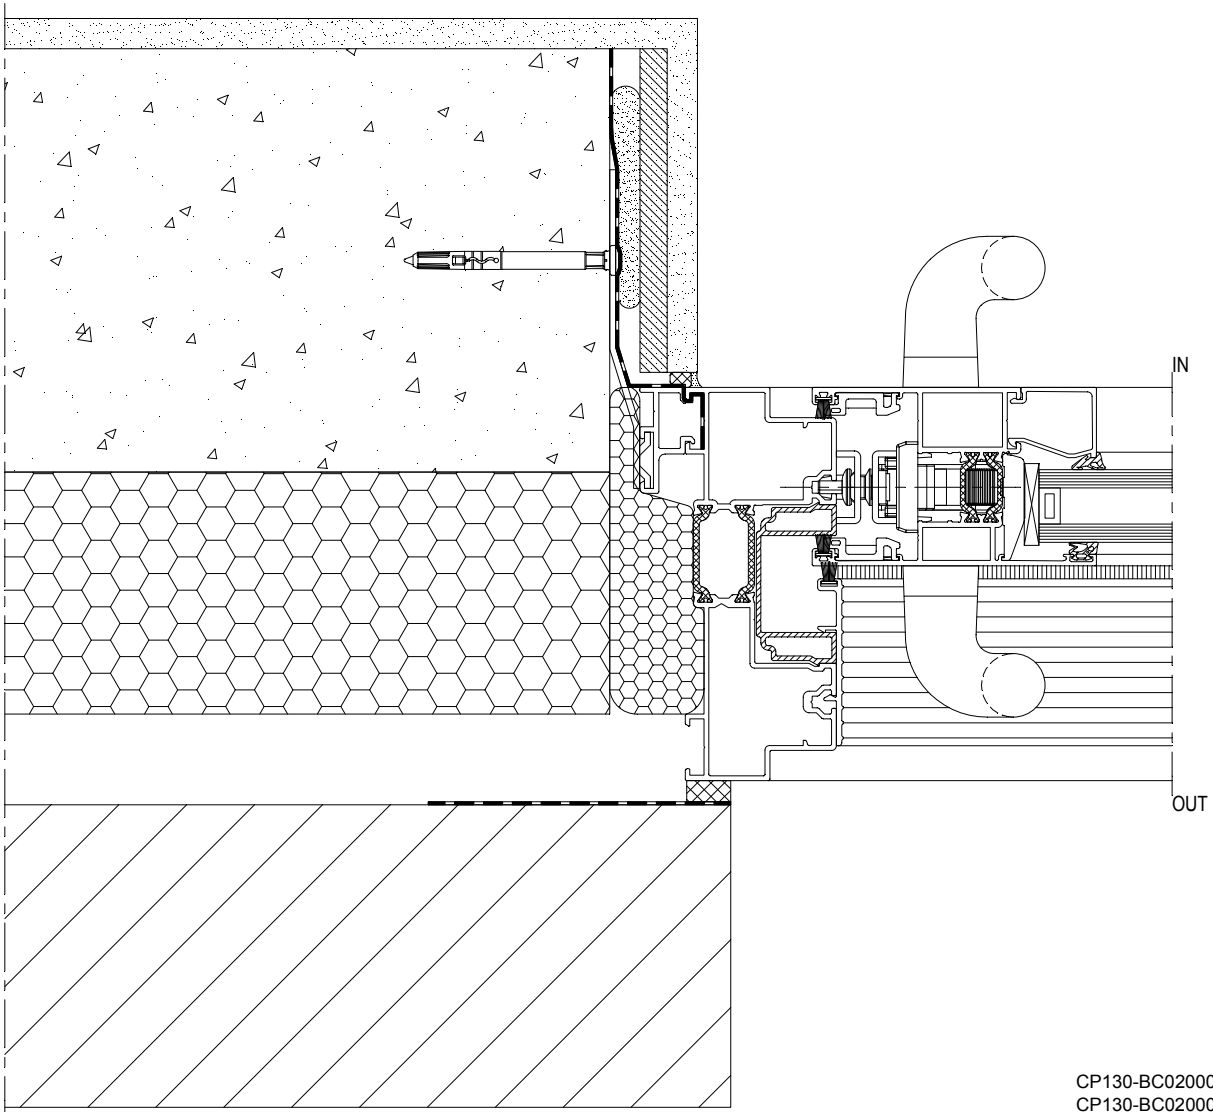

CP 130

CP130 Building connections

REYNAERS
aluminium

Edition 11/2010

CP 130

Maçonnerie traditionnelle	CP130 - BC002 ... BC003
Maçonnerie traditionnelle avec pierre bleue	CP130 - BC004
Maçonnerie traditionnelle avec pierre bleue encastrée	CP130 - BC005
Maçonnerie traditionnelle encastrée terrasse surélevée	CP130 - BC006 ... BC007
Crépi sur isolation	CP130 - BC008 ... BC009
Crépi sur isolation avec pierre bleue	CP130 - BC010
Crépi sur isolation avec pierre bleue encastrée	CP130 - BC011
Crépi sur isolation terrasse surélevée	CP130 - BC012
Crépi sur isolation encastrée terrasse surélevée	CP130 - BC013
Parement en pierre suspendu	CP130 - BC014 ... BC015
Parement en pierre suspendu avec pierre bleue	CP130 - BC016
Parement en pierre suspendu avec pierre bleue encastrée	CP130 - BC017
Parement en pierre suspendu terrasse surélevée	CP130 - BC018
Parement en pierre suspendu encastrée terrasse surélevée	CP130 - BC019
Raccord bâtiment étanche REYNACONNECT	CP130 - BC020 ... BC021

CP130-BC016001.dxf
CP130-BC016001.dwg

CP130-BC017001.dxf
CP130-BC017001.dwg

CP130-BC018001.dxf
CP130-BC018001.dwg

CP130-BC019001.dxf
CP130-BC019001.dwg

CP130-BC020001.dxf
CP130-BC020001.dwg

CP130-BC021001.dxf
CP130-BC021001.dwg