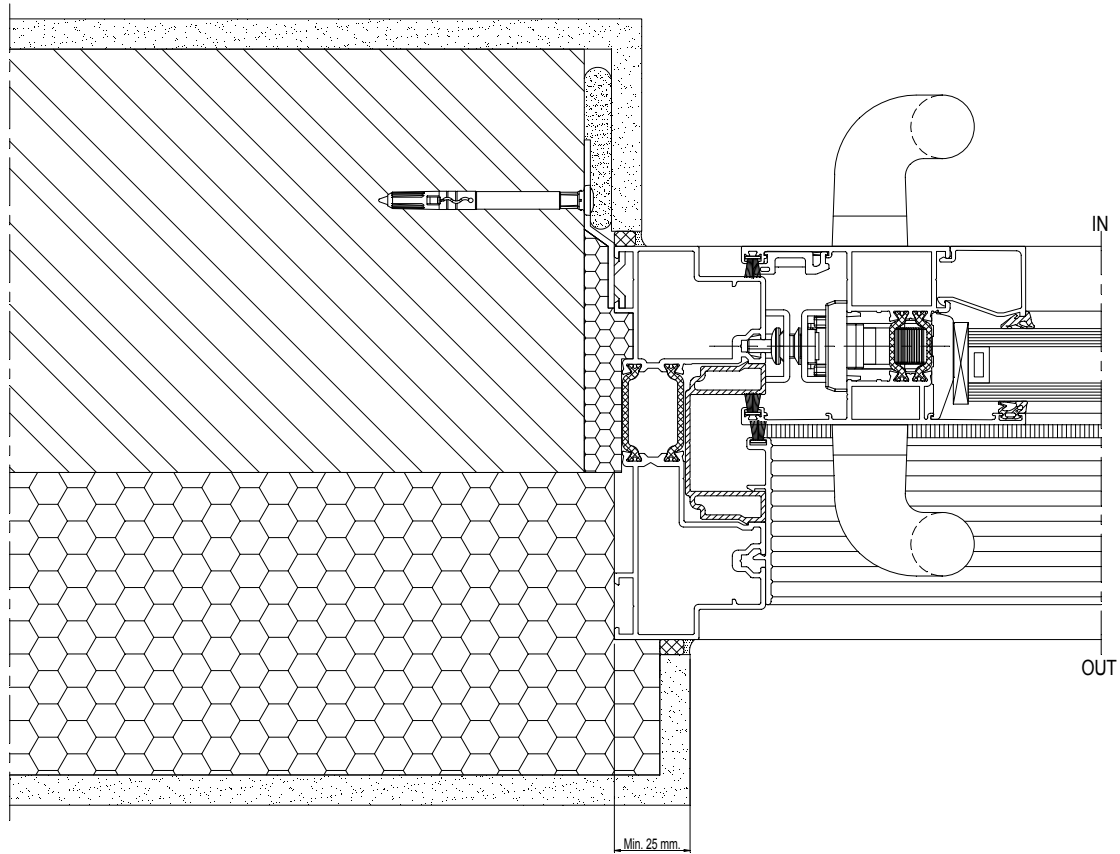

CP 130

CP130 Building connections

REYNAERS
aluminium

Edition 11/2010

CP 130

Maçonnerie traditionnelle	CP130 - BC002 ... BC003
Maçonnerie traditionnelle avec pierre bleue	CP130 - BC004
Maçonnerie traditionnelle avec pierre bleue encastrée	CP130 - BC005
Maçonnerie traditionnelle encastrée terrasse surélevée	CP130 - BC006 ... BC007
Crépi sur isolation	CP130 - BC008 ... BC009
Crépi sur isolation avec pierre bleue	CP130 - BC010
Crépi sur isolation avec pierre bleue encastrée	CP130 - BC011
Crépi sur isolation terrasse surélevée	CP130 - BC012
Crépi sur isolation encastrée terrasse surélevée	CP130 - BC013
Parement en pierre suspendu	CP130 - BC014 ... BC015
Parement en pierre suspendu avec pierre bleue	CP130 - BC016
Parement en pierre suspendu avec pierre bleue encastrée	CP130 - BC017
Parement en pierre suspendu terrasse surélevée	CP130 - BC018
Parement en pierre suspendu encastrée terrasse surélevée	CP130 - BC019
Raccord bâtiment étanche REYNACONNECT	CP130 - BC020 ... BC021

CP130-BC003001.dxf
CP130-BC003001.dwg

CP130-BC004001.dxf
CP130-BC004001.dwg

CP130_BC005001.dxf
CP130_BC005001.dwg

CP130-BC006001.dxf
CP130-BC006001.dwg

CP130-BC007001.dxf
CP130-BC007001.dwg

CP130-BC008001.dxf
CP130-BC008001.dwg

CP130-BC009001.dxf
CP130-BC009001.dwg

CP130-BC010001.dxf
CP130-BC010001.dwg

CP130-BC011001.dxf
CP130-BC011001.dwg

CP130-BC012001.dxf
CP130-BC012001.dwg

CP130-BC014001.dxf
CP130-BC014001.dwg

CP130-BC015001.dxf
CP130-BC015001.dwg