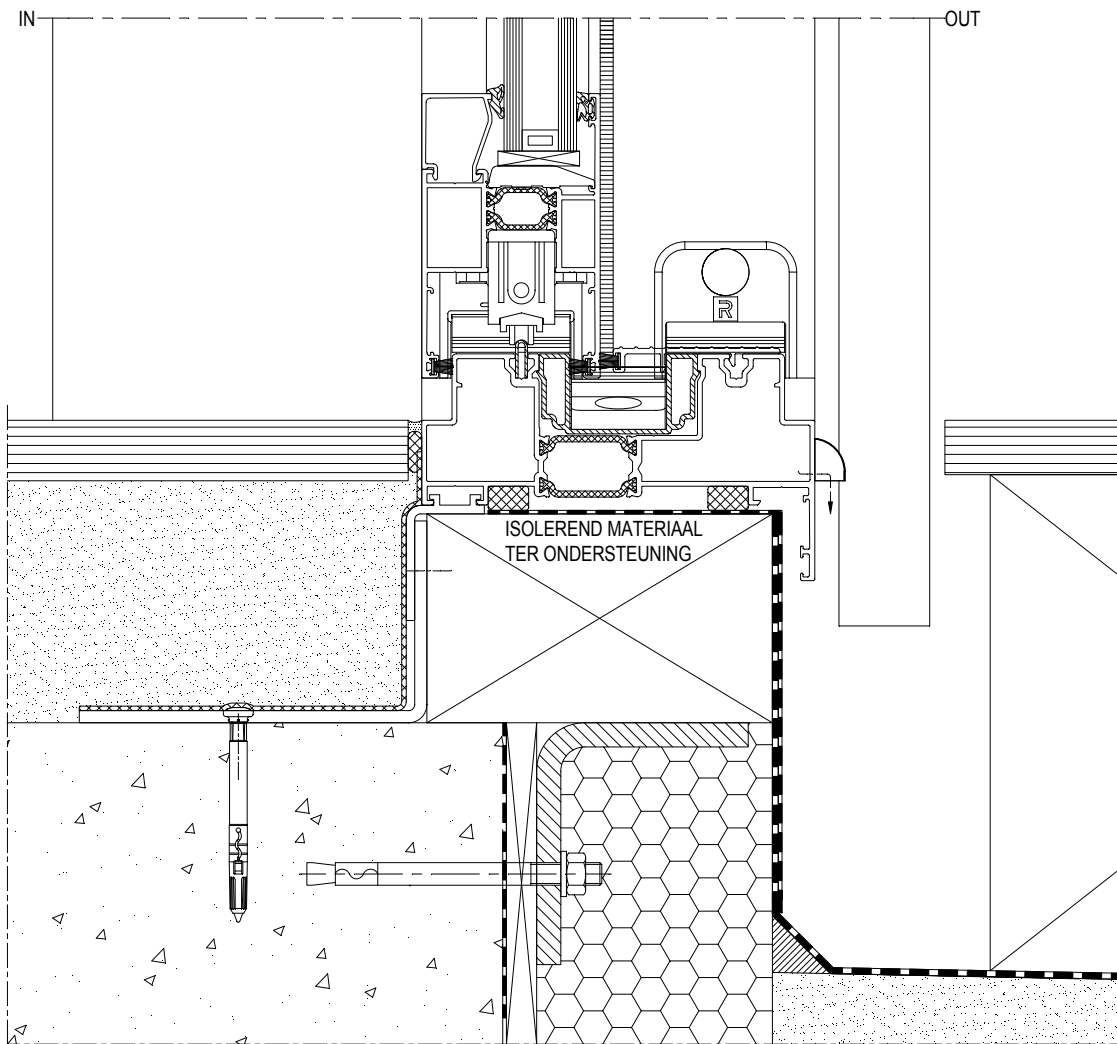

CP130-BC018001.dxf
CP130-BC018001.dwg