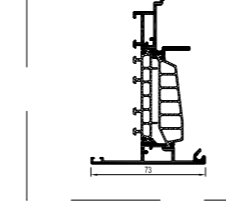

151a

152a

PROFIELOVERZICHT
APERÇU DES PROFILES
PROFILE OVERVIEW
PROFILUEBERSICHT

BUITENKADER DECO
DORMANT DECO
OUTER FRAME DECO
BLENDRAHMEN DECO

VLEUGEL
OUVRANT
VENT
FLEUGEL

BUITENKADER
DORMANT
OUTER FRAME
BLENDRAHMEN

STOLPPROFIEL
BATTÉE CENTRALE FEN. DOUBLE OUVR.
DOUBLE CASEMENT PROFILE
STULPPROFIL

DE PROFIELKEUZE WORDT BEPAALD DOOR DE MAXIMALE AFMETINGEN EN HET MAXIMALE GEWICHT VAN HET ELEMENT.
NEEM CONTACT OP MET UW REYNAERS ALUMINIUM FABRIKANT OM DE JUISTE PROFIELKEUZE TE BEVESTIGEN.

LE CHOIX DU PROFILÉ EST DÉFINI PAR LES DIMENSIONS MAXIMALES ET LE POIDS MAXIMUM DE L'ÉLÉMENT.
VEUILLEZ CONTACTER VOTRE FABRICANT REYNAERS ALUMINIUM POUR CONFIRMER LE BON CHOIX DE PROFILÉ.

THE PROFILE SELECTION IS DEFINED BY THE MAXIMUM DIMENSIONS AND WEIGHT OF THE ELEMENT.
PLEASE CONTACT YOUR REYNAERS ALUMINIUM FABRICATOR TO CONFIRM THE RIGHT PROFILE SELECTION.