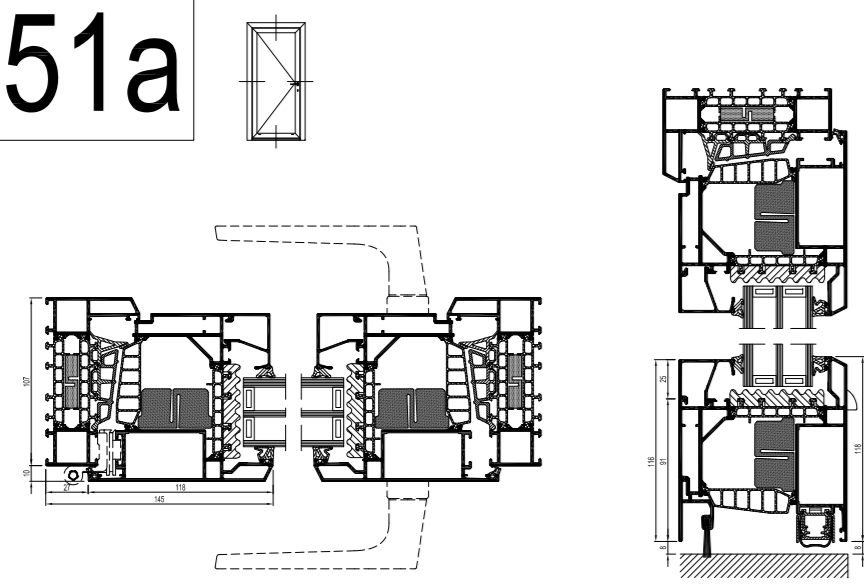

152a

PROFIELOVERZICHT
APERÇU DES PROFILES
PROFILE OVERVIEW
PROFILUEBERSICHT

HULPPROFIELEN
PROFILES DE RACCORDEMENT
ADDITIONAL PROFILES
ZUSATZPROFILE

BOUWAANSLUITINGEN
RACCORDEMENTS AU BATIMENT
BUILDING CONNECTIONS
BAUANSCHLUESSE

151a