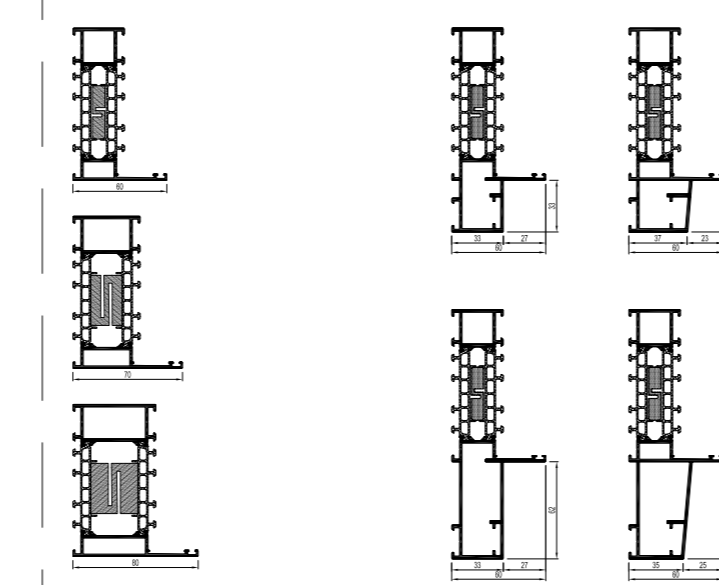

151a

152a

PROFIELOVERZICHT
APERÇU DES PROFILES
PROFILE OVERVIEW
PROFILUEBERSICHT

BUITENKADER DECO
DORMANT DECO
OUTER FRAME DECO
BLENDRAHMEN DECO

VLEUGEL
OUVRANT
VENT
FLEUGEL

BUITENKADER
DORMANT
OUTER FRAME
BLENDRAHMEN

LE CHOIX DU PROFILÉ EST DÉFINI PAR LES DIMENSIONS MAXIMALES ET LE POIDS MAXIMUM DE L'ÉLÉMENT.
VEUILLEZ CONTACTER VOTRE FABRICANT REYNAERS ALUMINIUM POUR CONFIRMER LE BON CHOIX DE PROFILÉ.

THE PROFILE SELECTION IS DEFINED BY THE MAXIMUM DIMENSIONS AND WEIGHT OF THE ELEMENT.
PLEASE CONTACT YOUR REYNAERS ALUMINIUM FABRICATOR TO CONFIRM THE RIGHT PROFILE SELECTION.