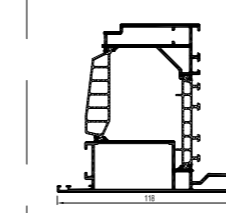

VLEUGEL
OUVRANT
VENT
FLEUGEL

BUITENKADER
DORMANT
OUTER FRAME
BLENDRAHMEN