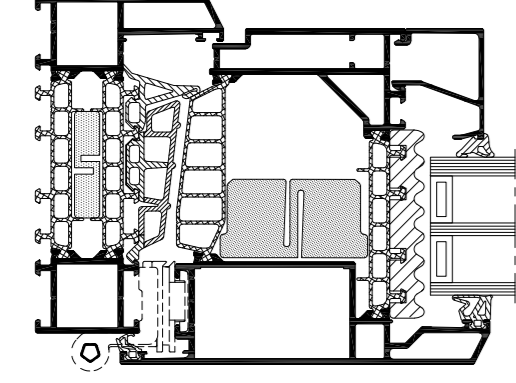

MASTERLINE 10-HI+ DECO DOORS OUTWARD

OPDEKDEUR
FENETRE PORTE
REBATED DOOR
FENSTERTUER

15..

MASTERLINE 10-HI+ GETEKEND
MASTERLINE 10-HI+ DESSINE
MASTERLINE 10-HI+ DRAWN
MASTERLINE 10-HI+ GEZEICHENET

OVERZICHT OPENINGS TYPES
APERÇU TYPES D'OUVERTURE
OVERVIEW OPENING TYPES
ÜBERSICHT ÖFFNUNGSARTEN

DEUR BUITENDRAAIEND
PORTE OUVRANT VERS L'EXTERIEUR
DOOR OUTWARD OPENING
TUER NACH AUSSEN OEFFNEND

151a

DUBBELE DEUR NAAR BUITENDRAAIEND
PORTE DOUBLE OUVRANT VERS L'EXTERIEUR
DOUBLE DOOR OUTWARD OPENING
ZWEIFLUEGELIGE TUER NACH AUSSEN OEFFNEND