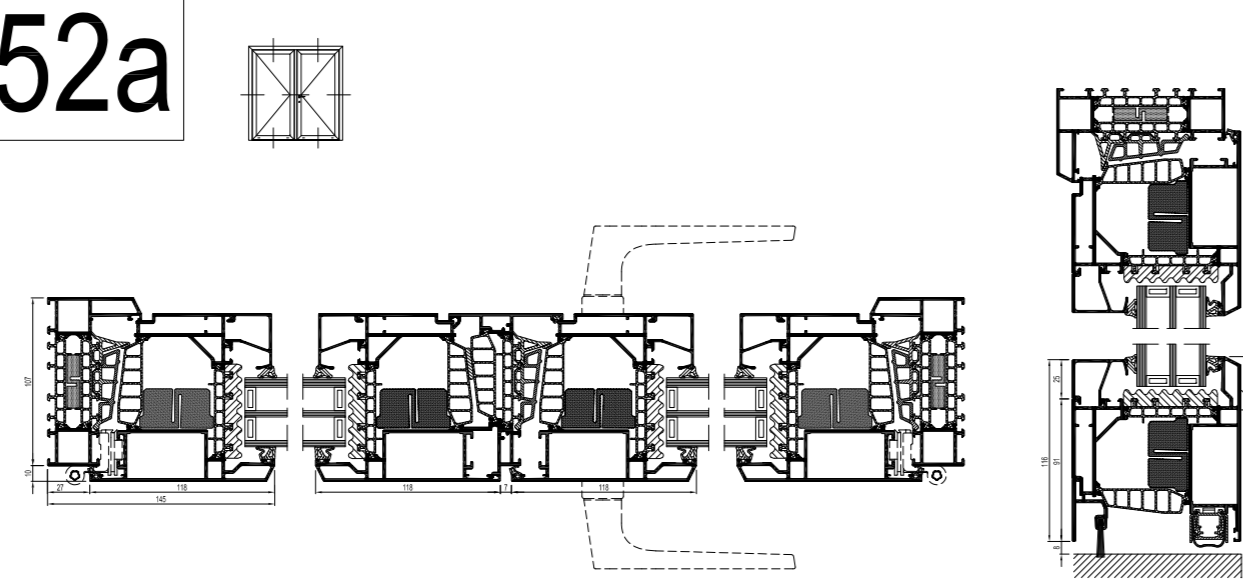

MASTERLINE 10-HI+ DECO DOORS OUTWARD

OPDEKDEUR
FENETRE PORTE
REBATED DOOR
FENSTERTUER

15..

MASTERLINE 10-HI+ GETEKEND
MASTERLINE 10-HI+ DESSINE
MASTERLINE 10-HI+ DRAWN
MASTERLINE 10-HI+ GEZEICHENET

OVERZICHT OPENINGS TYPES
APERÇU TYPES D'OUVERTURE
OVERVIEW OPENING TYPES
ÜBERSICHT ÖFFNUNGSARTEN

DEUR BUITENDRAAIEND
PORTE OUVRANT VERS L'EXTERIEUR
DOOR OUTWARD OPENING
TUER NACH AUSSEN OEFFNEND

151a

DUBBELE DEUR NAAR BUITENDRAAIEND
PORTE DOUBLE OUVRANT VERS L'EXTERIEUR
DOUBLE DOOR OUTWARD OPENING
ZWEIFLUEGELIGE TUER NACH AUSSEN OEFFNEND

152a

PROFIELOVERZICHT
APERÇU DES PROFILES
PROFILE OVERVIEW
PROFILUEBERSICHT

HULPPROFIELEN
PROFILES DE RACCORDEMENT
ADDITIONAL PROFILES
ZUSATZPROFILE

BOUWAANSLUITINGEN
RACCORDEMENTS AU BATIMENT
BUILDING CONNECTIONS
BAUANSCHLUESSE

151a

152a

PROFIELOVERZICHT
APERÇU DES PROFILES
PROFILE OVERVIEW
PROFILUEBERSICHT

BUITENKADER DECO
DORMANT DECO
OUTER FRAME DECO
BLENDRAHMEN DECO

VLEUGEL
OUVRANT
VENT
FLEUGEL

BUITENKADER
DORMANT
OUTER FRAME
BLENDRAHMEN

STOLPPROFIEL
BATTÉE CENTRALE FEN. DOUBLE OUVR.
DOUBLE CASEMENT PROFILE
STULPPROFIL

DE PROFIELKEUZE WORDT BEPAALD DOOR DE MAXIMALE AFMETINGEN EN HET MAXIMALE GEWICHT VAN HET ELEMENT.
NEEM CONTACT OP MET UW REYNAERS ALUMINIUM FABRIKANT OM DE JUISTE PROFIELKEUZE TE BEVESTIGEN.

LE CHOIX DU PROFILÉ EST DÉFINI PAR LES DIMENSIONS MAXIMALES ET LE POIDS MAXIMUM DE L'ÉLÉMENT.
VEUILLEZ CONTACTER VOTRE FABRICANT REYNAERS ALUMINIUM POUR CONFIRMER LE BON CHOIX DE PROFILÉ.

THE PROFILE SELECTION IS DEFINED BY THE MAXIMUM DIMENSIONS AND WEIGHT OF THE ELEMENT.
PLEASE CONTACT YOUR REYNAERS ALUMINIUM FABRICATOR TO CONFIRM THE RIGHT PROFILE SELECTION.